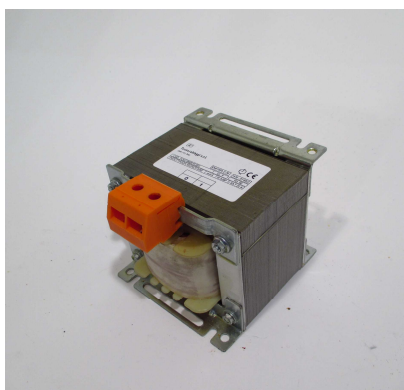

TCN 71

REATTANZA MONOFASE CE

DIMENSIONI

Codice	Potenza VAR	Dimensioni			Interasse X Y	Peso
		L	H	P		
71xxxxxx.xxx	30	77	78	80	53x43	1,00
71xxxxxx.xxx	40	77	78	80	53x43	1,05
71xxxxxx.xxx	50	77	78	85	53x47	1,15
71xxxxxx.xxx	63	77	78	90	53x52	1,30
71xxxxxx.xxx	100	86	85	85	60x47	1,50
71xxxxxx.xxx	160	86	85	95	60x64	2,00
71xxxxxx.xxx	200	99	95	105	68x74	2,60
71xxxxxx.xxx	250	99	95	115	68x84	2,90
71xxxxxx.xxx	400	122	108	95	80x76	4,00
71xxxxxx.xxx	500	122	108	120	80x100	5,40
71xxxxxx.xxx	800	152	160	150	105x123	9,00
71xxxxxx.xxx	1000	152	160	170	105x143	13,00