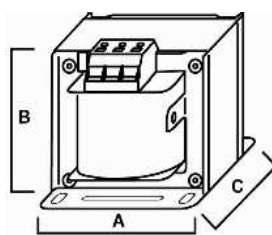

TCN 71

REATTANZA MONOFASE CE

DIMENSIONI

Codice	Potenza VAR	Dimensioni			Interasse X Y	Peso
		L	H	P		
71xxxxxx.xxx	30	77	78	80	53x43	1,00
71xxxxxx.xxx	40	77	78	80	53x43	1,05
71xxxxxx.xxx	50	77	78	85	53x47	1,15
71xxxxxx.xxx	63	77	78	90	53x52	1,30
71xxxxxx.xxx	100	86	85	85	60x47	1,50
71xxxxxx.xxx	160	86	85	95	60x64	2,00
71xxxxxx.xxx	200	99	95	105	68x74	2,60
71xxxxxx.xxx	250	99	95	115	68x84	2,90
71xxxxxx.xxx	400	122	108	95	80x76	4,00
71xxxxxx.xxx	500	122	108	120	80x100	5,40
71xxxxxx.xxx	800	152	160	150	105x123	9,00
71xxxxxx.xxx	1000	152	160	170	105x143	13,00