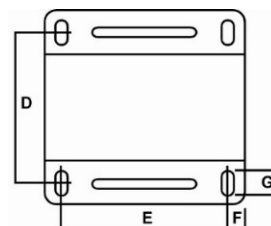

TCN 71

REATTANZA MONOFASE CE

DIMENSIONI

Codice	Potenza VAR	Dimensioni			Interasse X Y	Peso
		L	H	P		
71xxxxxx.xxx	30	77	78	80	53x43	1,00
71xxxxxx.xxx	40	77	78	80	53x43	1,05
71xxxxxx.xxx	50	77	78	85	53x47	1,15
71xxxxxx.xxx	63	77	78	90	53x52	1,30
71xxxxxx.xxx	100	86	85	85	60x47	1,50
71xxxxxx.xxx	160	86	85	95	60x64	2,00
71xxxxxx.xxx	200	99	95	105	68x74	2,60
71xxxxxx.xxx	250	99	95	115	68x84	2,90
71xxxxxx.xxx	400	122	108	95	80x76	4,00
71xxxxxx.xxx	500	122	108	120	80x100	5,40
71xxxxxx.xxx	800	152	160	150	105x123	9,00
71xxxxxx.xxx	1000	152	160	170	105x143	13,00