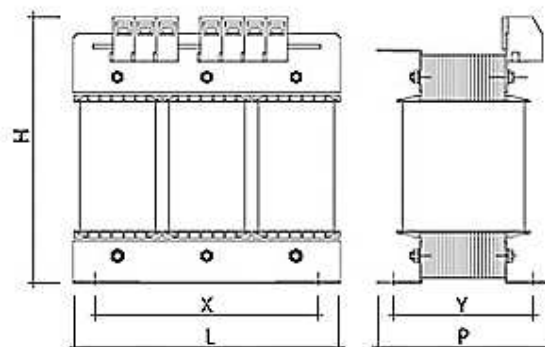

TCN 54

AUTOTRASFORMATORI AVVIAMENTO MOTORI

DIMENSIONI

Codice	Potenza VA		Tensione	Misure			Dime foratura	Peso
	Kw	Hp		L	H	P	XxY	
TCN540011	3,0	4,0	0.270.400	165	135	105	90x60	4,00
TCN540021	4,0	5,5	0.270.400	165	135	115	90x70	5,00
TCN540031	5,5	7,5	0.270.400	180	165	130	145x75	7,00
TCN540041	7,5	10,0	0.270.400	180	165	150	145x95	10,00
TCN540051	9,2	12,5	0.270.400	240	210	125	177x90	17,00
TCN540061	11,0	15,0	0.270.400	240	210	140	177x100	19,00
TCN540071	15,0	20,0	0.270.400	240	210	150	177x115	23,00
TCN540081	18,5	25,0	0.270.400	300	280	130	250x90	27,00
TCN540091	22,0	30,0	0.270.400	300	280	140	250x100	30,00
TCN540101	25,0	34,0	0.270.400	300	280	140	250x100	33,00
TCN540111	30,0	40,0	0.270.400	300	300	150	250x110	35,00
TCN540121	37,0	50,0	0.270.400	300	300	160	250x120	40,00
TCN540131	45,0	60,0	0.270.400	300	300	170	250x130	47,00
TCN540141	55,0	75,0	0.270.400	360	360	160	325x110	52,00
TCN540151	75,0	100,0	0.270.400	360	360	180	325x130	60,00
TCN540161	90,0	125,0	0.270.400	360	360	200	325x150	70,00
TCN540171	110,0	150,0	0.270.400	420	430	200	375x140	85,00
TCN540181	132,0	180,0	0.270.400	420	430	210	375x150	95,00
TCN540191	160,0	218,0	0.270.400	420	430	220	375x160	105,00
TCN540201	200,0	270,0	0.270.400	420	430	220	375x160	110,00
TCN540211	250,0	340,0	0.270.400	420	430	235	375x180	118,00