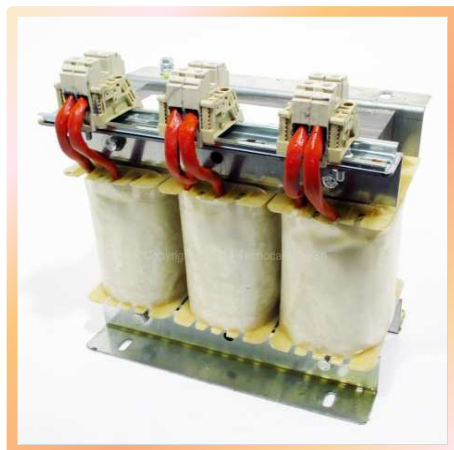

TCN 54

AUTOTRASFORMATORI AVVIAMENTO MOTORI

DIMENSIONI

Codice	Potenza VA		Tensione	Misure			Dime foratura	Peso
	Kw	Hp		L	H	P	XxY	
TCN540011	3,0	4,0	0.270.400	165	135	105	90x60	4,00
TCN540021	4,0	5,5	0.270.400	165	135	115	90x70	5,00
TCN540031	5,5	7,5	0.270.400	180	165	130	145x75	7,00
TCN540041	7,5	10,0	0.270.400	180	165	150	145x95	10,00
TCN540051	9,2	12,5	0.270.400	240	210	125	177x90	17,00
TCN540061	11,0	15,0	0.270.400	240	210	140	177x100	19,00
TCN540071	15,0	20,0	0.270.400	240	210	150	177x115	23,00
TCN540081	18,5	25,0	0.270.400	300	280	130	250x90	27,00
TCN540091	22,0	30,0	0.270.400	300	280	140	250x100	30,00
TCN540101	25,0	34,0	0.270.400	300	280	140	250x100	33,00
TCN540111	30,0	40,0	0.270.400	300	300	150	250x110	35,00
TCN540121	37,0	50,0	0.270.400	300	300	160	250x120	40,00
TCN540131	45,0	60,0	0.270.400	300	300	170	250x130	47,00
TCN540141	55,0	75,0	0.270.400	360	360	160	325x110	52,00
TCN540151	75,0	100,0	0.270.400	360	360	180	325x130	60,00
TCN540161	90,0	125,0	0.270.400	360	360	200	325x150	70,00
TCN540171	110,0	150,0	0.270.400	420	430	200	375x140	85,00
TCN540181	132,0	180,0	0.270.400	420	430	210	375x150	95,00
TCN540191	160,0	218,0	0.270.400	420	430	220	375x160	105,00
TCN540201	200,0	270,0	0.270.400	420	430	220	375x160	110,00
TCN540211	250,0	340,0	0.270.400	420	430	235	375x180	118,00