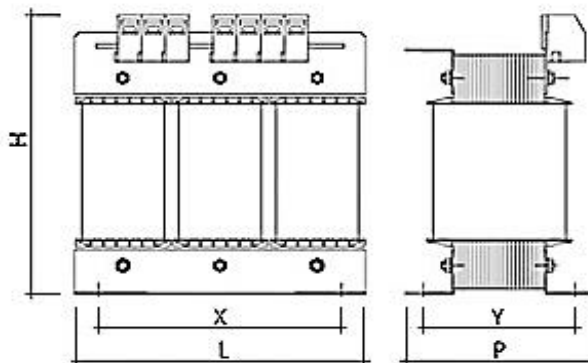

TCN 57

AUTOTRASFORMATORI TRIFASE STANDARD SERIE "F"

DIMENSIONI

Codice	Potenza VA	Tensione	Misure			Dime foratura	Peso
			A	B	C	XxY	
TCN570011	500	230.400	165	135	105	90x60	4,50
TCN570021	1000	230.400	180	165	120	145x65	7,00
TCN570031	1500	230.400	180	165	150	145x95	8,50
TCN570041	2000	230.400	240	210	115	177x80	14,50
TCN570051	3000	230.400	240	210	140	177x100	18,00
TCN570061	4000	230.400	240	210	150	177x115	23,00
TCN570071	5000	230.400	240	210	160	177x125	25,00
TCN570081	6000	230.400	300	280	130	250x90	27,00
TCN570091	8000	230.400	300	280	150	250x110	30,00
TCN570101	10000	230.400	300	280	170	250x130	36,00
TCN570111	12500	230.400	360	330	155	325x110	40,00
TCN570121	15000	230.400	360	330	165	325x120	44,00
TCN570131	20000	230.400	360	330	205	325x150	65,00
TCN570141	25000	230.400	420	410	195	375x140	73,00
TCN570151	30000	230.400	420	410	215	375x160	87,00
TCN570161	40000	230.400	420	410	245	375x190	110,00
TCN570171	50000	230.400	480	450	340	430x220	148,00
TCN570181	63000	230.400	480	450	350	430x230	164,00
TCN570191	80000	230.400	600	620	370	360x190	178,00
TCN570201	100000	230.400	600	620	400	360x220	225,00
TCN570211	150000	230.400	600	620	410	360x230	300,00
TCN570221	200000	230.400	600	620	480	360x300	440,00